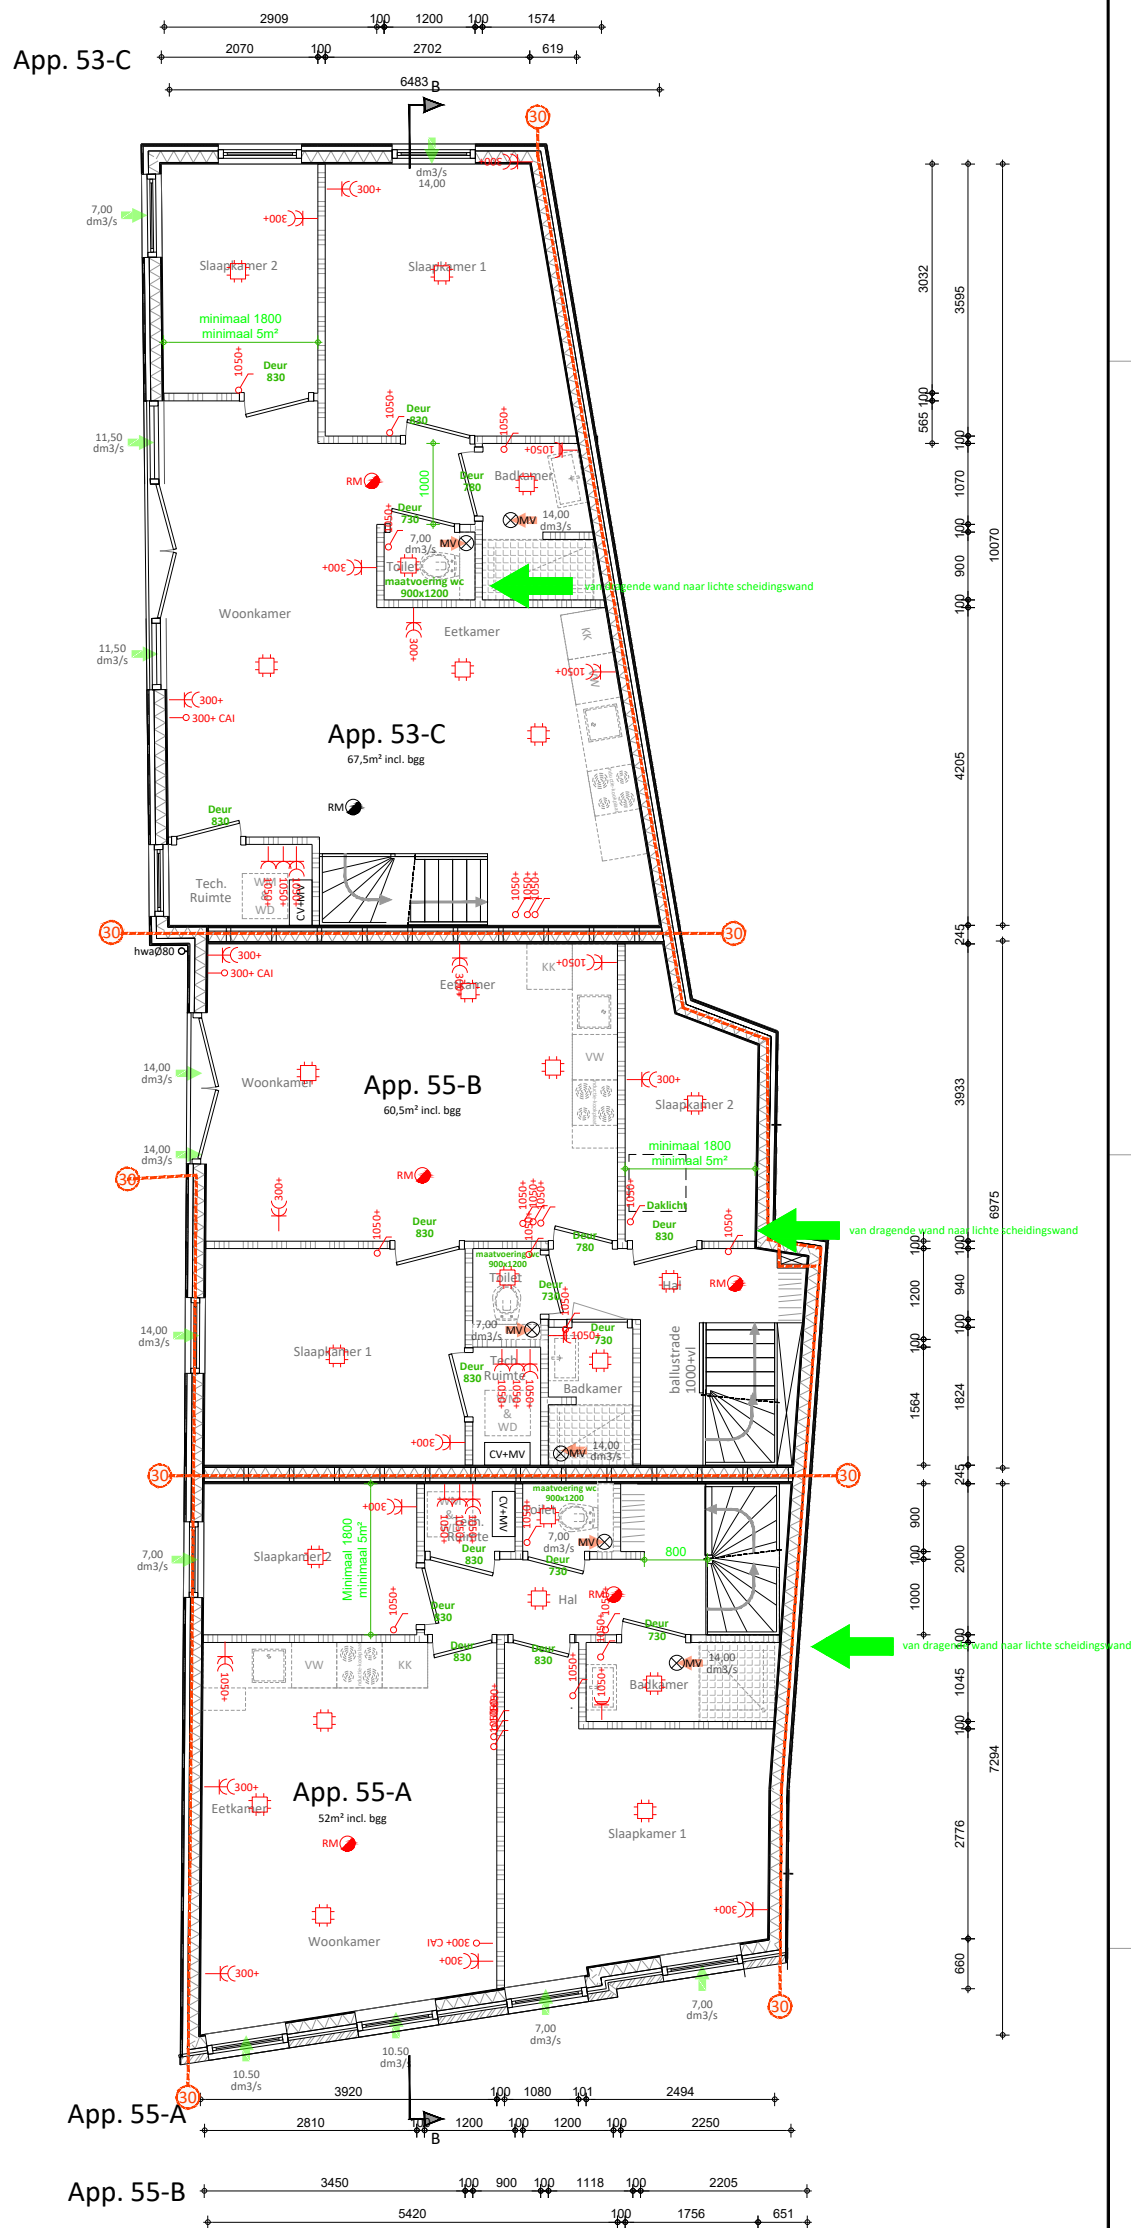

Dorpsstraat 55, Wormer
Begane grond

Dorpsstraat 55, Wormer
1e verdieping