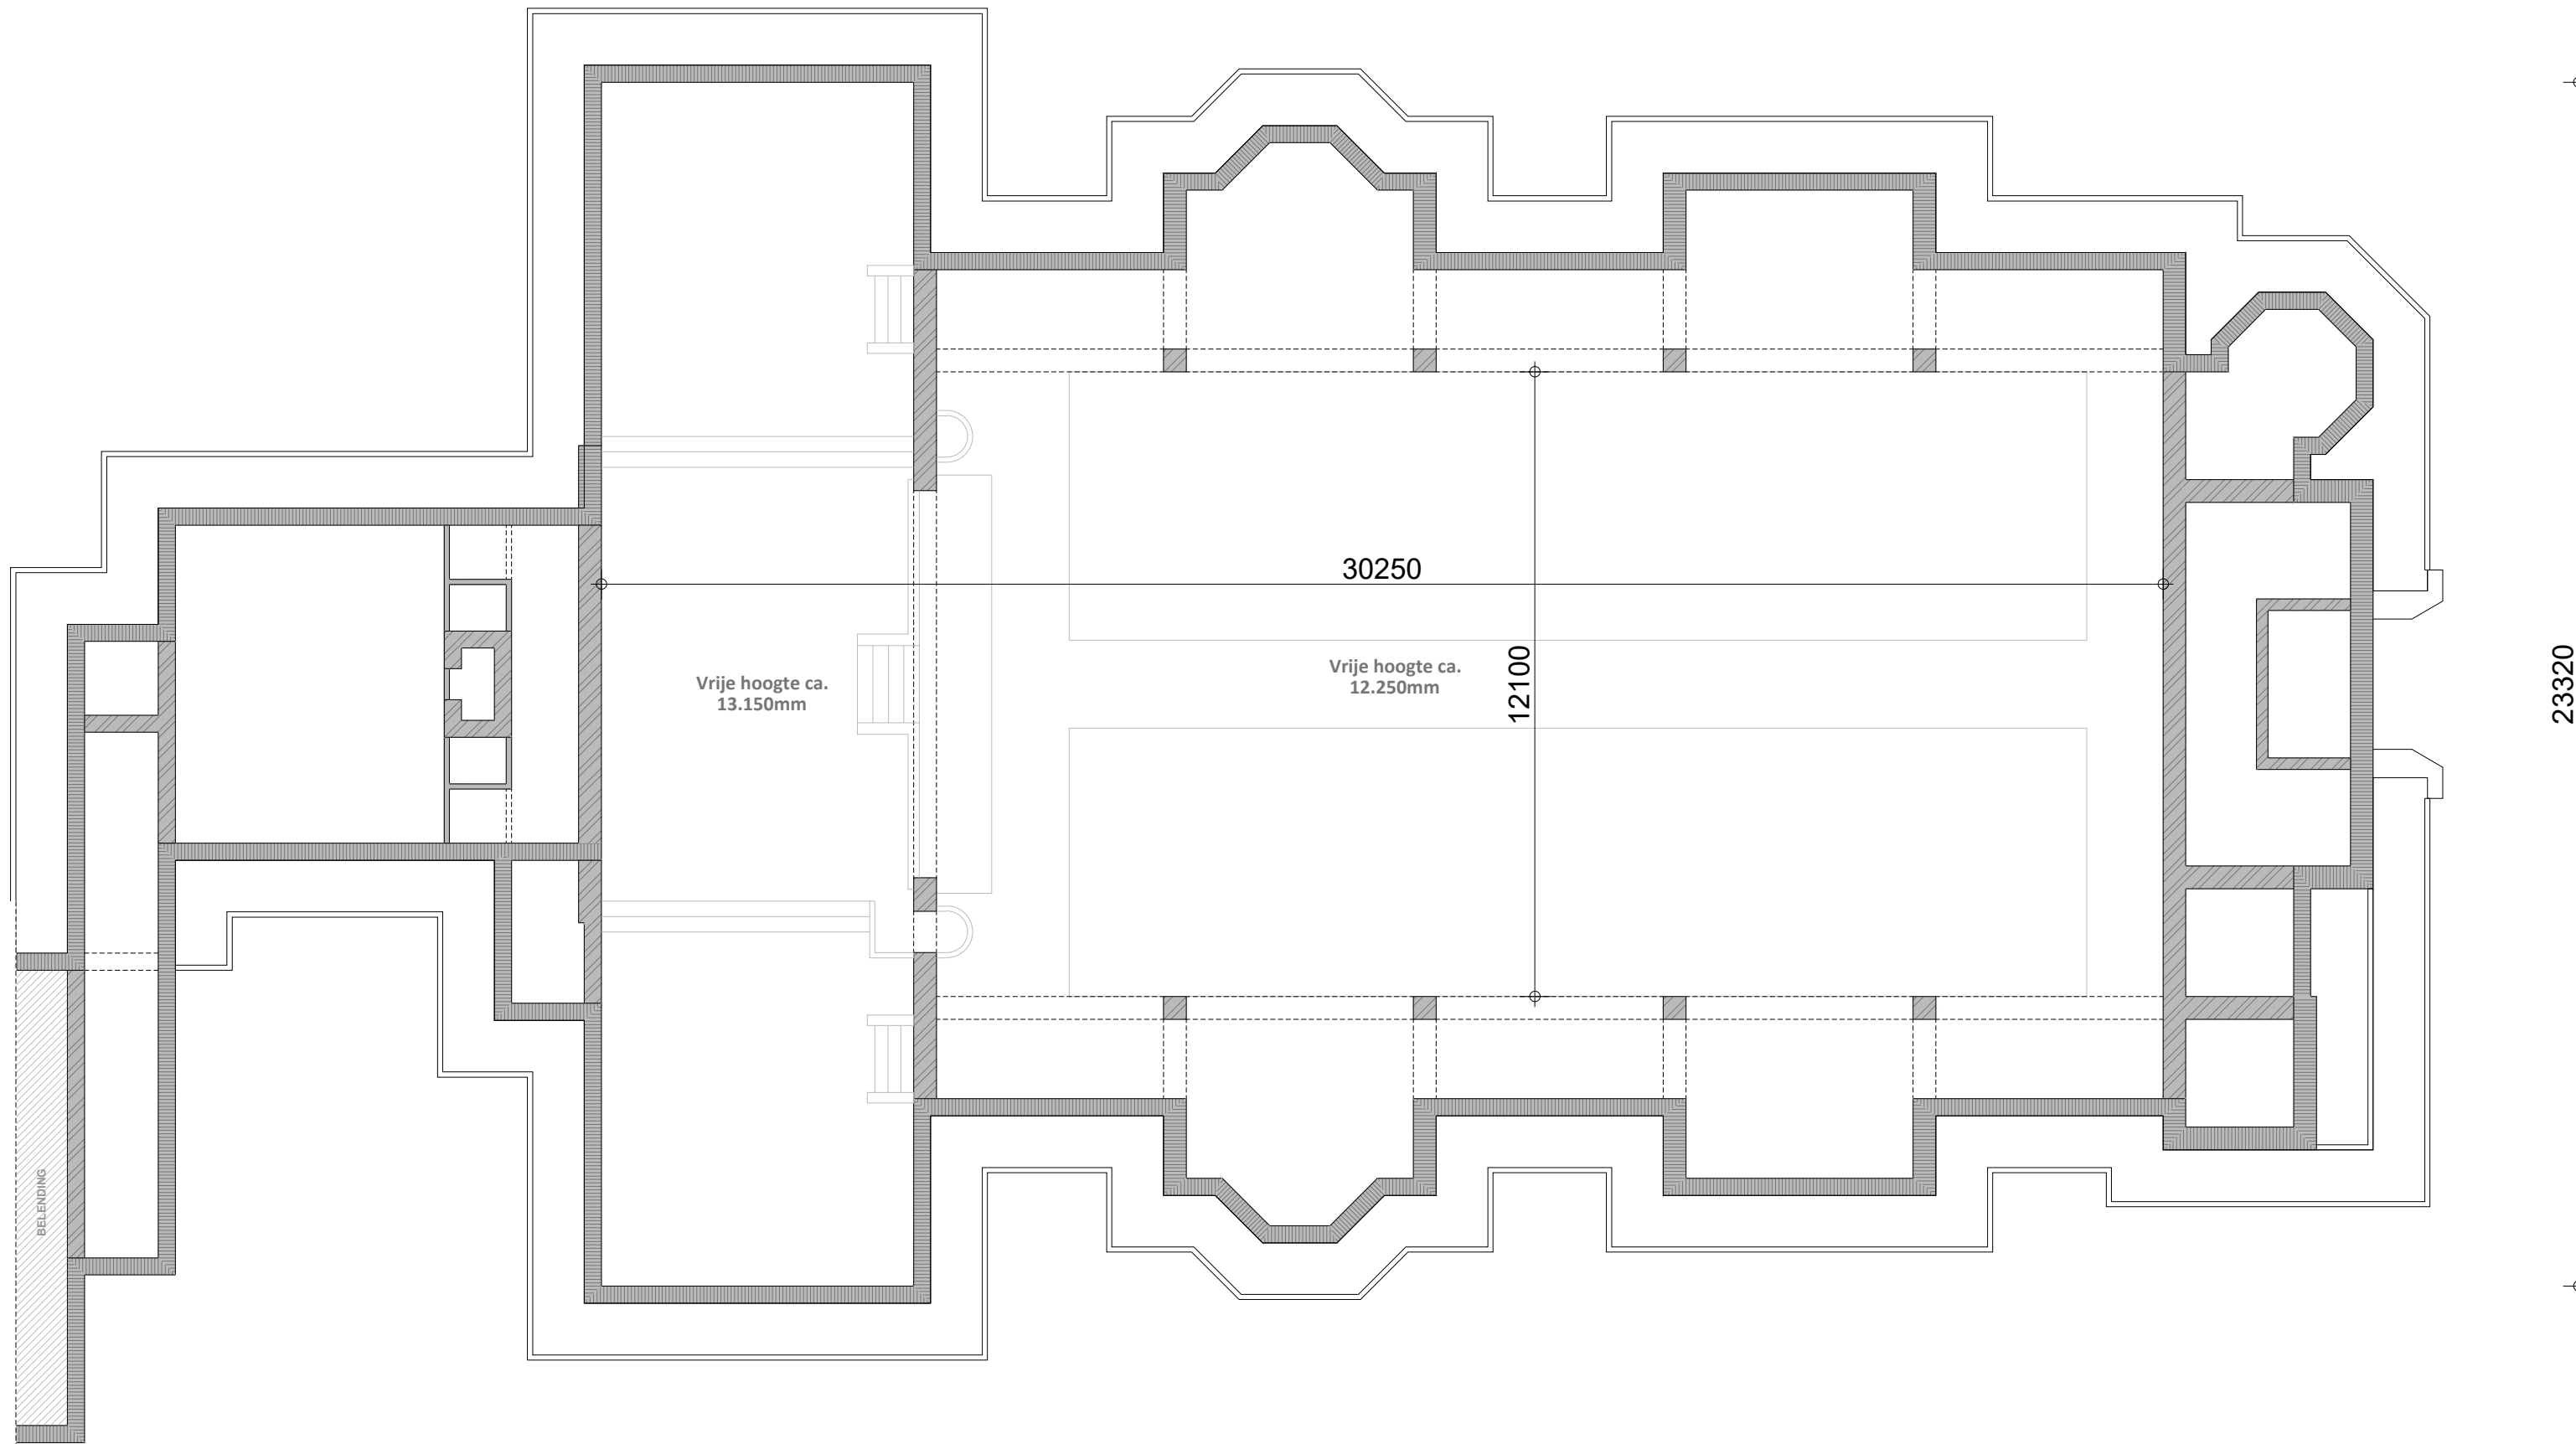

43890

Vrije hoogte ca.  
13.150mm

30250

Vrije hoogte ca.  
12.250mm

12100

23320

BELENDING